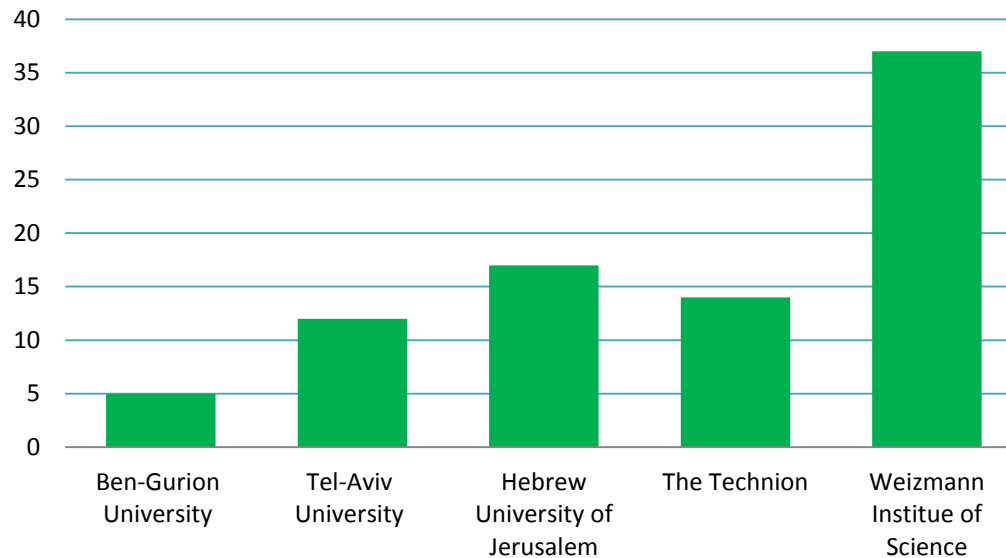

תוכנית לאומית לפרסי מחקר בתר- דוקטוריאליים לקידום נשים במדע

משנת 2007, הוענקו 85 מענקי מחקר להשתלמויות
ברחבי העולם לדוקטורנטיות מצטיינות

זכות 2007-2014, סה"כ 85