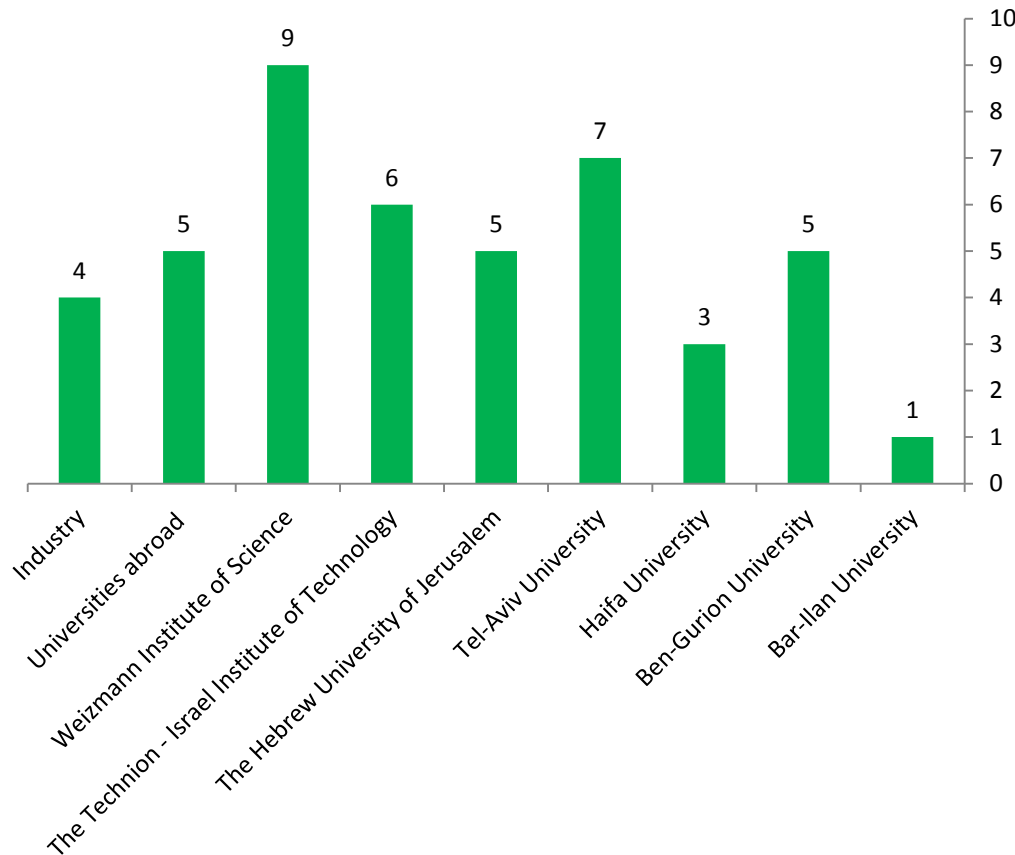

# תוכנית לאומית לפרסי מחקר בתר- דוקטוריאליים לקידום נשים במדע

משנת 2007, הוענקו 85 מענקי מחקר להשתלמויות  
ברחבי העולם לדוקטורנטיות מצטיינות

זכות 2007-2014, סה"כ 85

# חזרה לאקדמיה בארץ

## 45 מזכות הפרס סיימו את ההשתלמות

- 36 (80%) מתוכן השתלבו בתפקיד אקדמי באוניברסיטאות בארץ
- 5 מתוכן השתלבו בתפקיד אקדמי באוניברסיטאות בחו"ל
- 4 מתוכן בתפקידים בתעשייה

38 עדיין  
בהשתלמות